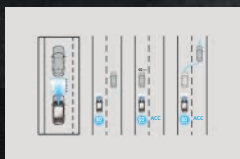

ACC | Adaptive Cruise Control