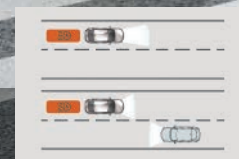

AHB | Auto-High Beam