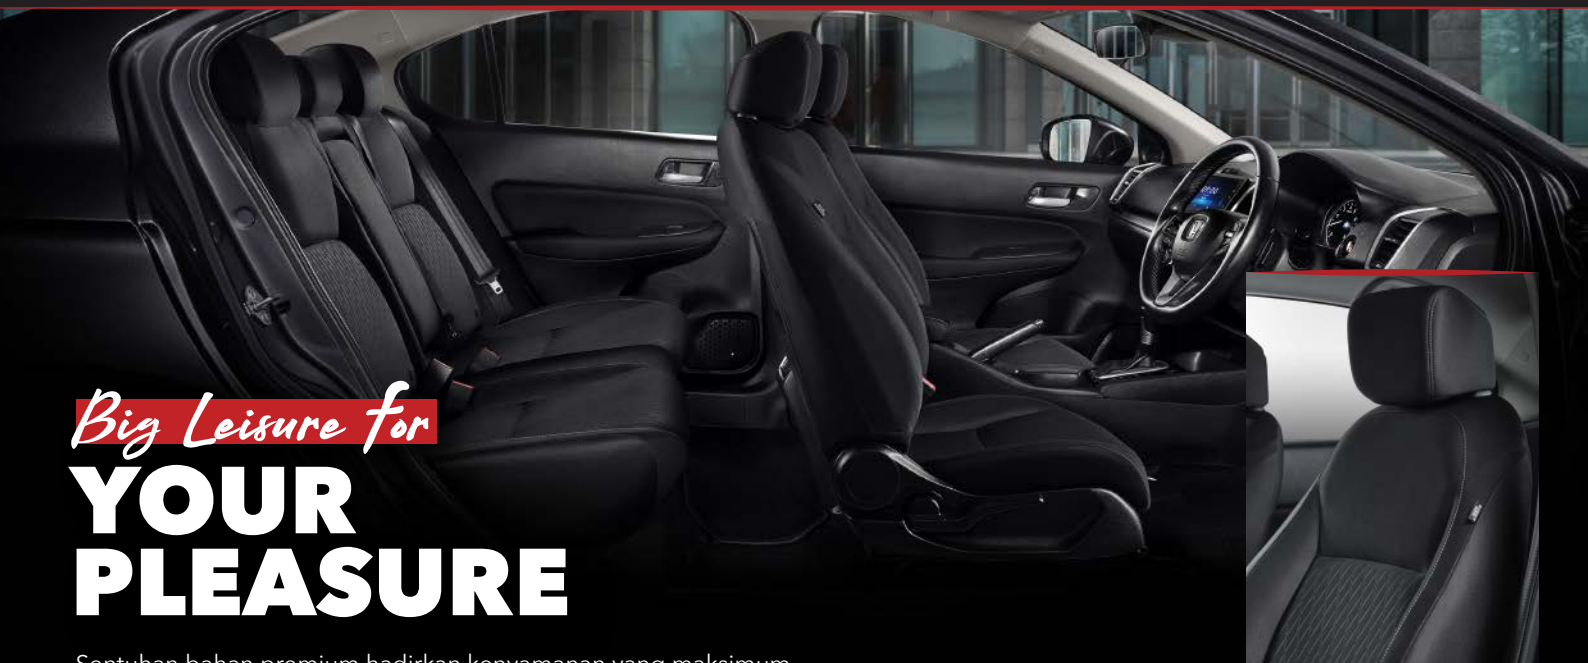

/ 8" Advanced Capacitive Touchscreen Display Audio

Big Leisure for

YOUR PLEASURE

Sentuhan bahan premium hadirkan kenyamanan yang maksimum kemana pun tujuan Anda beraktivitas.

/ Fabric Trimmed Seats with Side Bolster